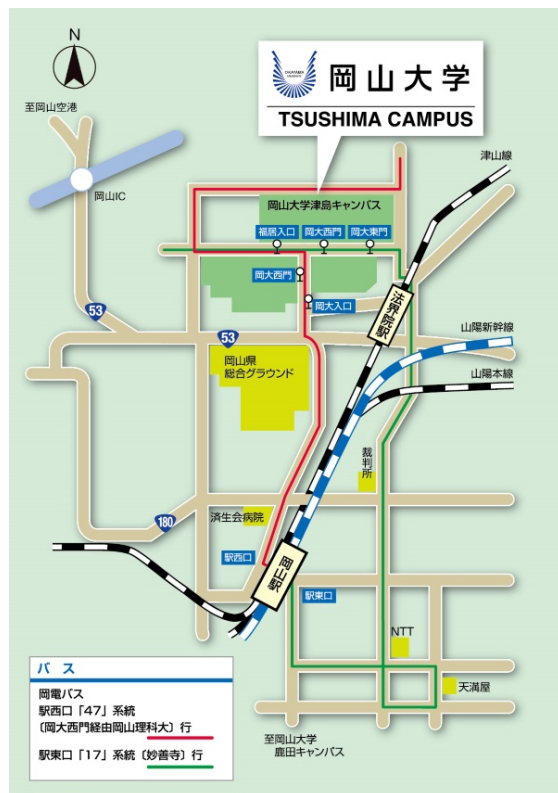

## 交通アクセス

### 行きのバス時刻表

時刻	岡山駅西口②番発
	47 『岡山理科大学』行
7	55
8	00, 08, 15, 25, 30, 45
9	02, 18, 35, 45, 51
10	10, 31, 52
11	13, 34, 54
12	15, 35
13	00, 25, 50
14	15, 40
15	00, 22, 45
16	05, 25, 42
17	00, 22, 47
18	10, 31, 53

### 帰りのバス時刻表

時刻	岡大西門発
	9 『岡山駅西口』行
9	10, 27, 43
10	00, 16, 35, 56
11	17, 38, 59
12	19, 40
13	00, 25, 50
14	15, 40
15	05, 25, 47
16	10, 27, 30, 50
17	02, 07, 25, 32, 42, 47
18	12, 35, 56
19	18, 40
20	05

赤字は3/5  
青字は3/6, 7 } の臨時バス(岡山駅西口⇒岡大の直行便)

バス: 岡山駅西口バスターミナル 22 番乗り場から 47 系統「岡山理科大」行に乗車、

⇒「岡大西門」で下車 所要時間: 約 10 分

タクシー: 岡山駅西口タクシー乗り場(2F)から乗車 所要時間: 約 8 分

※ラッシュ時(特に雨の日)は大学周辺が渋滞しますので余裕を持って出発して下さい。