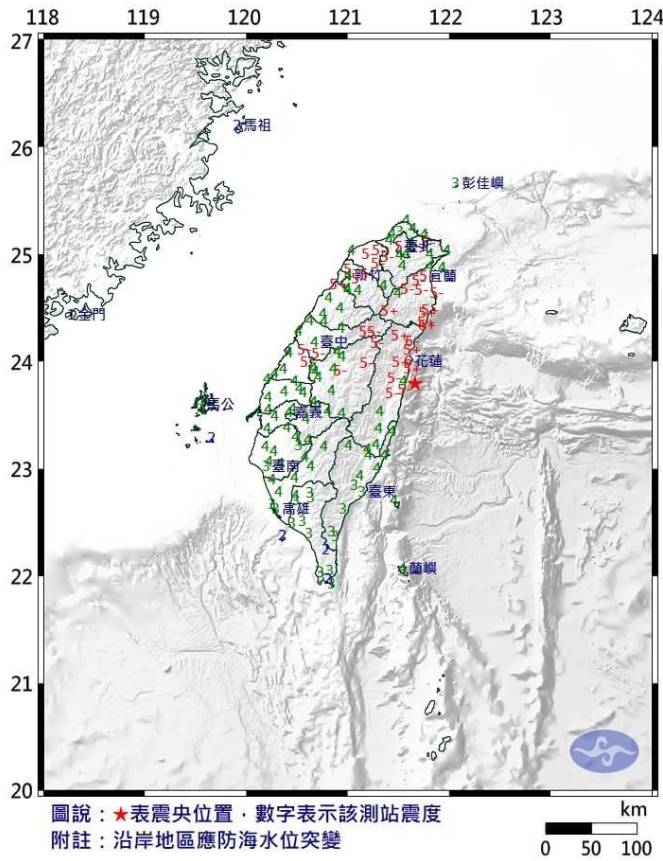

The report on the earthquake
disaster in Hualien, Taiwan.
20240403

National Cheng Kung University (Saitama University)
Saitama University

謝孝勇 Hsiao-Yung Hsieh
党紀 Ji Dang

Central Weather Bureau's Earthquake Report

中央氣象署地震報告

編號：第113019號
日期：113年4月3日
時間：7時58分9.9秒
位置：北緯23.77度·東經121.67度
即在花蓮縣政府南南東方25.0公里
位於臺灣東部海域
地震深度：15.5公里
芮氏規模：7.2

各地最大震度（採用109年新制10級震度分級）

花蓮縣和平	6強	臺東縣長濱	4級	高雄市	3級
花蓮縣花蓮市	6弱	嘉義縣阿里山	4級	屏東縣屏東市	3級
宜蘭縣澳花	5強	雲林縣草嶺	4級	澎湖縣馬公市	3級
宜蘭縣宜蘭市	5強	高雄市桃源	4級	臺南市	3級
苗栗縣竹南	5強	臺中市	4級	連江縣馬祖	2級
臺中市梨山	5弱	苗栗縣苗栗市	4級	金門縣金門	1級
彰化縣員林	5弱	嘉義市	4級		
新竹縣關西	5弱	新竹市	4級		
南投縣奧萬大	5弱	臺南市東山	4級		
桃園市大溪	5弱	嘉義縣太保市	4級		
新北市三峽	5弱	雲林縣斗六市	4級		
新竹縣竹北市	5弱	基隆市	4級		
桃園市	5弱	南投縣南投市	4級		
彰化縣彰化市	5弱	屏東縣九如	4級		
臺北市	5弱	臺東縣臺東市	3級		

本報告係中央氣象署地震觀測網即時地震資料地震速報之結果。

<https://maps.app.goo.gl/9RX3b19sBURv4VZLA>

Displacement of the Circular Line Track in New Taipei City, Taiwan

<https://udn.com/news/story/6656/7874195>

<https://maps.app.goo.gl/6YpKZqHxGwGBYgRY6>

Damage to the Hualien Girls' High School Dormitory in Eastern Taiwan

<https://tw.news.yahoo.com/花蓮7-2大地震-花蓮女中校舍驚傳場陷-鋼筋外露-現場畫面-014013193.html>

<https://maps.app.goo.gl/EPSSGskCecgaKYHjC6>

A landslide occurred near the railway in
Xiulin Township, Hualien County.