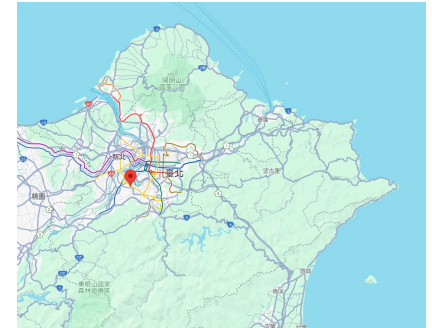

中央氣象署地震報告

編號：第113019號
日期：113年4月3日
時間：7時58分9.9秒
位置：北緯23.77度·東經121.67度
即在花蓮縣政府南南東方25.0公里
位於臺灣東部海域
地震深度：15.5公里
芮氏規模：7.2

各地最大震度（採用109年新制10級震度分級）

花蓮縣和平	6強	臺東縣長濱	4級	高雄市	3級
花蓮縣花蓮市	6弱	嘉義縣阿里山	4級	屏東縣屏東市	3級
宜蘭縣澳花	5強	雲林縣草嶺	4級	澎湖縣馬公市	3級
宜蘭縣宜蘭市	5強	高雄市桃源	4級	臺南市	3級
苗栗縣竹南	5強	臺中市	4級	連江縣馬祖	2級
臺中市梨山	5弱	苗栗縣苗栗市	4級	金門縣金門	1級
彰化縣員林	5弱	嘉義市	4級		
新竹縣關西	5弱	新竹市	4級		
南投縣奧萬大	5弱	臺南市東山	4級		
桃園市大溪	5弱	嘉義縣太保市	4級		
新北市三峽	5弱	雲林縣斗六市	4級		
新竹縣竹北市	5弱	基隆市	4級		
桃園市	5弱	南投縣南投市	4級		
彰化縣彰化市	5弱	屏東縣九如	4級		
臺北市	5弱	臺東縣臺東市	3級		

本報告係中央氣象署地震觀測網即時地震資料地震速報之結果。

<https://maps.app.goo.gl/9RX3b19sBURv4VZLA>

Displacement of the Circular Line Track in New Taipei City, Taiwan

<https://udn.com/news/story/6656/7874195>

<https://maps.app.goo.gl/6YpKZqHxGwGBYgRY6>

Damage to the Hualien Girls' High School Dormitory in Eastern Taiwan

<https://tw.news.yahoo.com/花蓮7-2大地震-花蓮女中校舍驚傳場陷-鋼筋外露-現場畫面-014013193.html>

<https://maps.app.goo.gl/EPSSGskCecgaKYHjC6>

A landslide occurred near the railway in
Xiulin Township, Hualien County.

<https://tw.news.yahoo.com/台灣地震-花蓮發生7-2級地震-餘震不斷-東部多處房屋倒塌-022600715.html>

<https://maps.app.goo.gl/Rp8ZNpz1Y2mwPs9g7>

The exit of the Daqingshui Tunnel on Provincial Highway 9.

Collapse of the road and bridge