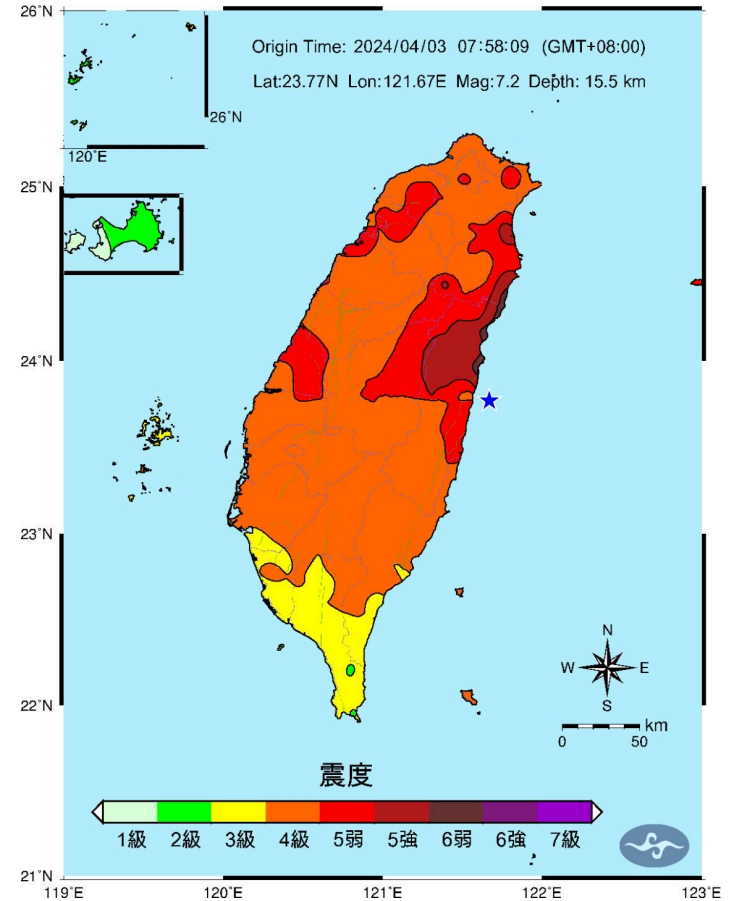

The report on the earthquake
disaster in Hualien, Taiwan.
20240403

National Cheng Kung University (Saitama University)
Saitama University

謝孝勇 Hsiao-Yung Hsieh
党紀 Ji Dang

Central Weather Bureau's Earthquake Report

中央氣象署地震報告

編號：第113019號
日期：113年4月3日
時間：7時58分9.9秒
位置：北緯23.77度·東經121.67度
即在花蓮縣政府南南東方25.0公里
位於臺灣東部海域
地震深度：15.5公里
芮氏規模：7.2

各地最大震度（採用109年新制10級震度分級）

花蓮縣和平	6強	臺東縣長濱	4級	高雄市	3級
花蓮縣花蓮市	6弱	嘉義縣阿里山	4級	屏東縣屏東市	3級
宜蘭縣澳花	5強	雲林縣草嶺	4級	澎湖縣馬公市	3級
宜蘭縣宜蘭市	5強	高雄市桃源	4級	臺南市	3級
苗栗縣竹南	5強	臺中市	4級	連江縣馬祖	2級
臺中市梨山	5弱	苗栗縣苗栗市	4級	金門縣金門	1級
彰化縣員林	5弱	嘉義市	4級		
新竹縣關西	5弱	新竹市	4級		
南投縣奧萬大	5弱	臺南市東山	4級		
桃園市大溪	5弱	嘉義縣太保市	4級		
新北市三峽	5弱	雲林縣斗六市	4級		
新竹縣竹北市	5弱	基隆市	4級		
桃園市	5弱	南投縣南投市	4級		
彰化縣彰化市	5弱	屏東縣九如	4級		
臺北市	5弱	臺東縣臺東市	3級		

本報告係中央氣象署地震觀測網即時地震資料地震速報之結果。

<https://maps.app.goo.gl/9RX3b19sBURv4VZLA>

Displacement of the Circular Line Track in New Taipei City, Taiwan

<https://udn.com/news/story/6656/7874195>

<https://maps.app.goo.gl/6YpKZqHxGwGBYgRY6>

Damage to the Hualien Girls' High School Dormitory in Eastern Taiwan

<https://tw.news.yahoo.com/花蓮7-2大地震-花蓮女中校舍驚傳場陷-鋼筋外露-現場畫面-014013193.html>

<https://maps.app.goo.gl/EPSSGskCecgaKYHjC6>

A landslide occurred near the railway in
Xiulin Township, Hualien County.