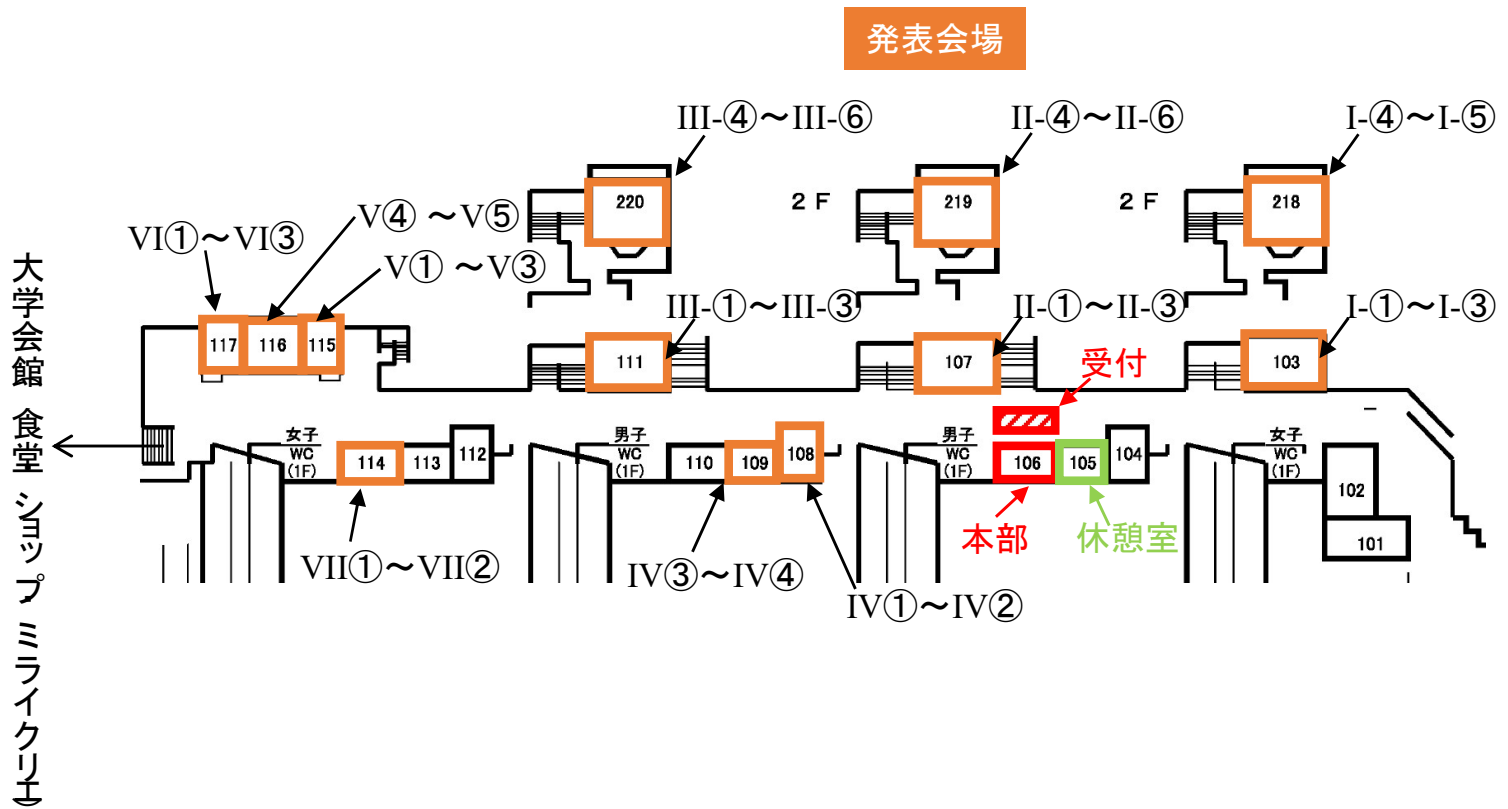

広島大学生協 食堂・売店  
北1食堂 11:00-14:00

自動販売機(0F)  
(飲料水)

■ 工学部(1F)  
講義棟B1, B2, B3, B4  
全部門の発表会場  
■ 工学部(1F)  
講義棟106前  
受付

広島大学生協 食堂・売店  
大学会館食堂 11:00-14:00

ミライクリエイエ  
三河屋珈琲 9:00-18:00

バス停: 大学会館前  
⇔ 西条駅, 東広島駅

南第2駐車場

駐車場から会場  
までの経路 →

- 凡例
- バスのりば Bus Stop
  - 入構ゲート Gate
  - 駐車場 Car Parking
  - 駐輪場 Bicycle Parking
  - 階段あり Stairs
  - 郵便局 Post Office
  - ATM Cash Services
  - 食堂・レストラン・喫茶 Restaurant
  - 売店 Shop
  - 24h トイレ(24時間利用可能) Toilets (24 hours)
  - AED設置場所 AED

## ■ 工学部 講義棟B1, B2, B3, B4

第I部門	I-1～I-18	1F
第I部門	I-19～I-30	2F
第II部門	II-1～II-17	1F
第II部門	II-18～II-37	2F
第III部門	III-1～III-18	1F
第III部門	III-19～III-37	2F
第IV部門	IV-1～IV-24	1F
第V部門	V-1～V-30	1F
第VI部門	VI-1～VI-18	1F
第VII部門	VII-1～VII-12	1F