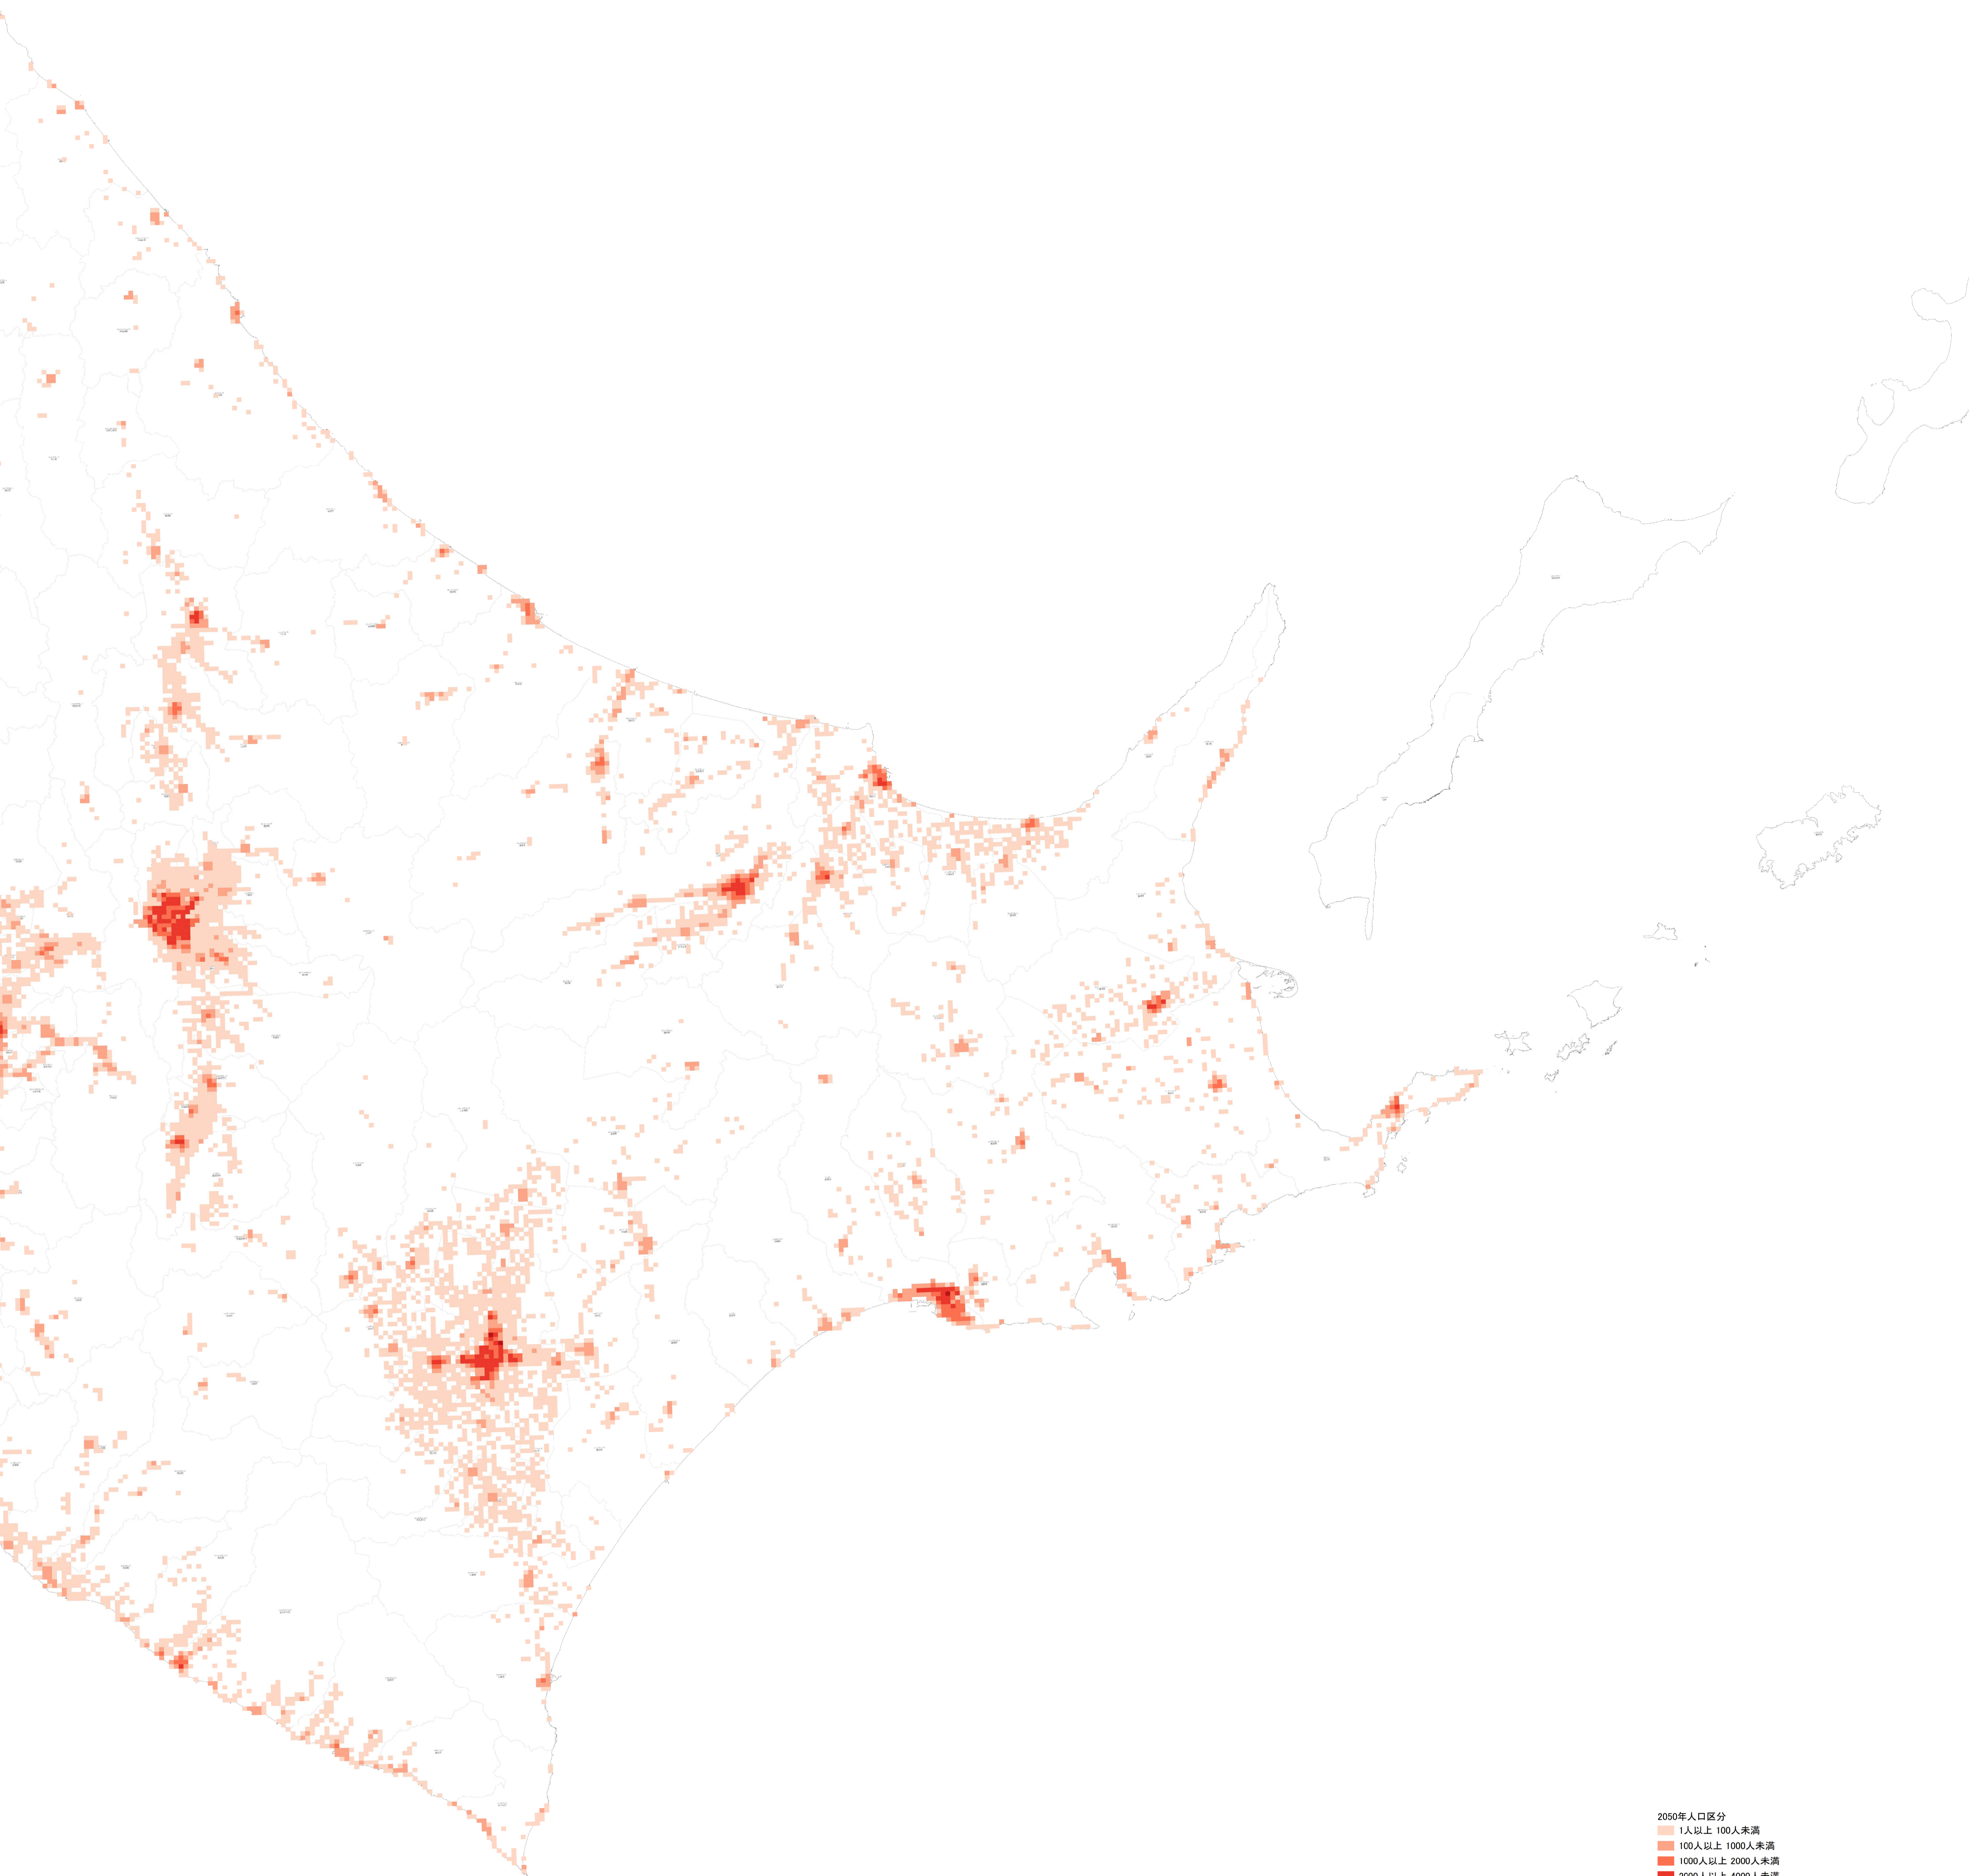

1:500,000

# 2050年人口分布図(1kmメッシュ)「北海道Ⅱ」

0 25 50 km

座標参照系:UTM座標系 JGD2011/UTM Zone54

出典:国土交通省国土数値情報ダウンロードサイト  
(<https://nlftp.mlit.go.jp/ksj/gml/datalist/KsjTmplt-mesh1000.html>)